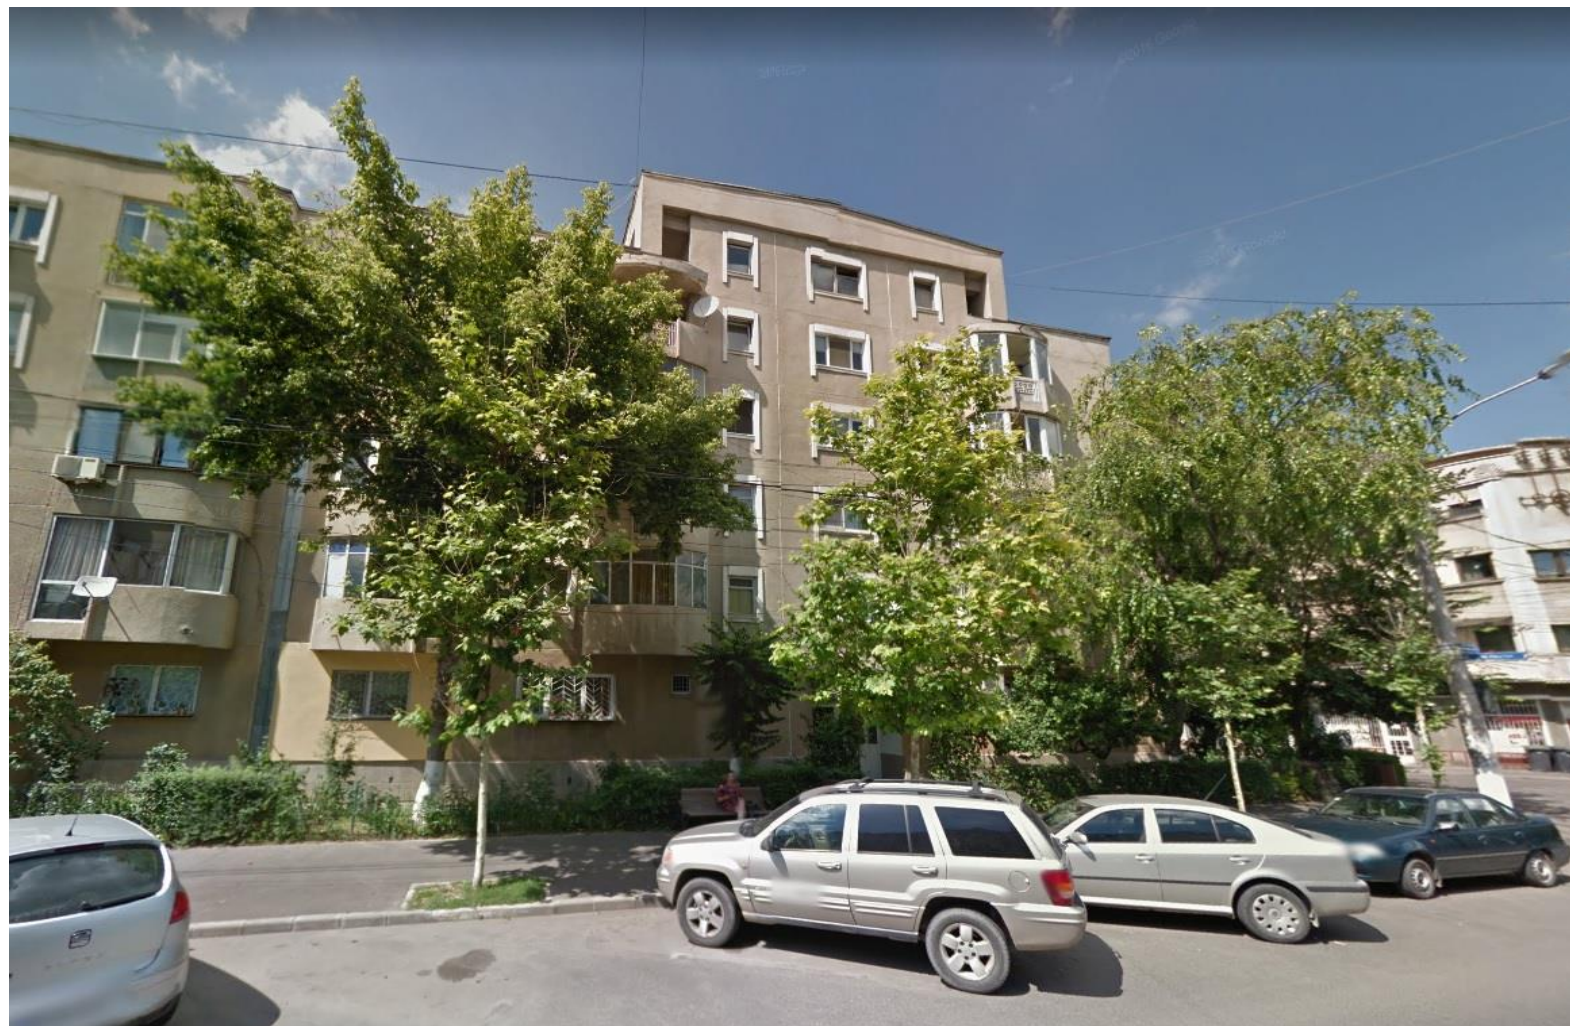

**APARTAMENT 3 camere,
Str. Matei Basarab, nr. 85, sector 3, Bucuresti**

**APARTAMENT 3 camere,
Str. Matei Basarab, nr. 85, sector 3, Bucuresti**

PIRAEUS BANK

Apartamentul este situat pe str. Matei Basarab, nr. 85, sectorul 3, intr-o zona centrala, aproape de Cartierul Armenesc si de Centrul Vechi.

Blocul in care se situeaza apartamentul are un regim de inaltime de P+4E. Anul de constructie 1990.

Proprietatea aflata la etajul 2 este compusa din 3 camere si dependinte, confort 1, compartimentare decomandata, in suprafata utila de 74.6 mp, suprafata balcoane 4.7 mp, impreuna cu o cota indiviza aferenta din partile comune ale blocului de 2.16% si cota indiviza de teren aferent apartamentului.