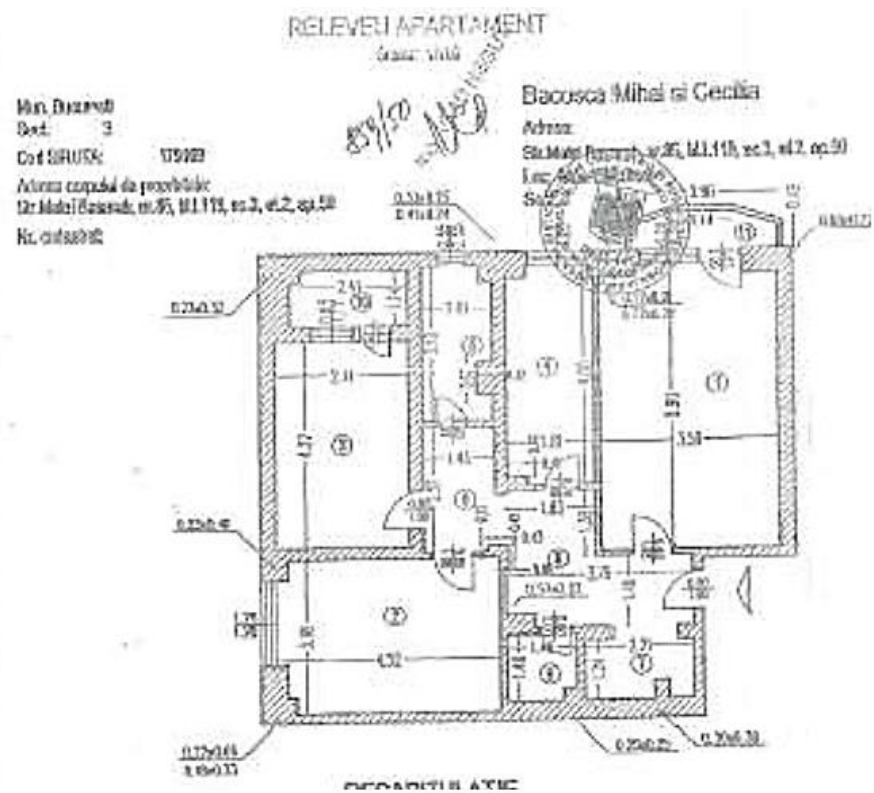

**APARTAMENT 3 camere,
Str. Matei Basarab, nr. 85, sector 3, Bucuresti**

**APARTAMENT 3 camere,
Str. Matei Basarab, nr. 85, sector 3, Bucuresti**

PIRAEUS BANK

Apartamentul este situat pe str. Matei Basarab, nr. 85, sectorul 3, intr-o zona centrala, aproape de Cartierul Armenesc si de Centrul Vechi.

Blocul in care se situeaza apartamentul are un regim de inaltime de P+4E. Anul de constructie 1990.

Proprietatea aflata la etajul 2 este compusa din 3 camere si dependinte, confort 1, compartimentare decomandata, in suprafata utila de 74.6 mp, suprafata balcoane 4.7 mp, impreuna cu o cota indiviza aferenta din partile comune ale blocului de 2.16% si cota indiviza de teren aferent apartamentului.